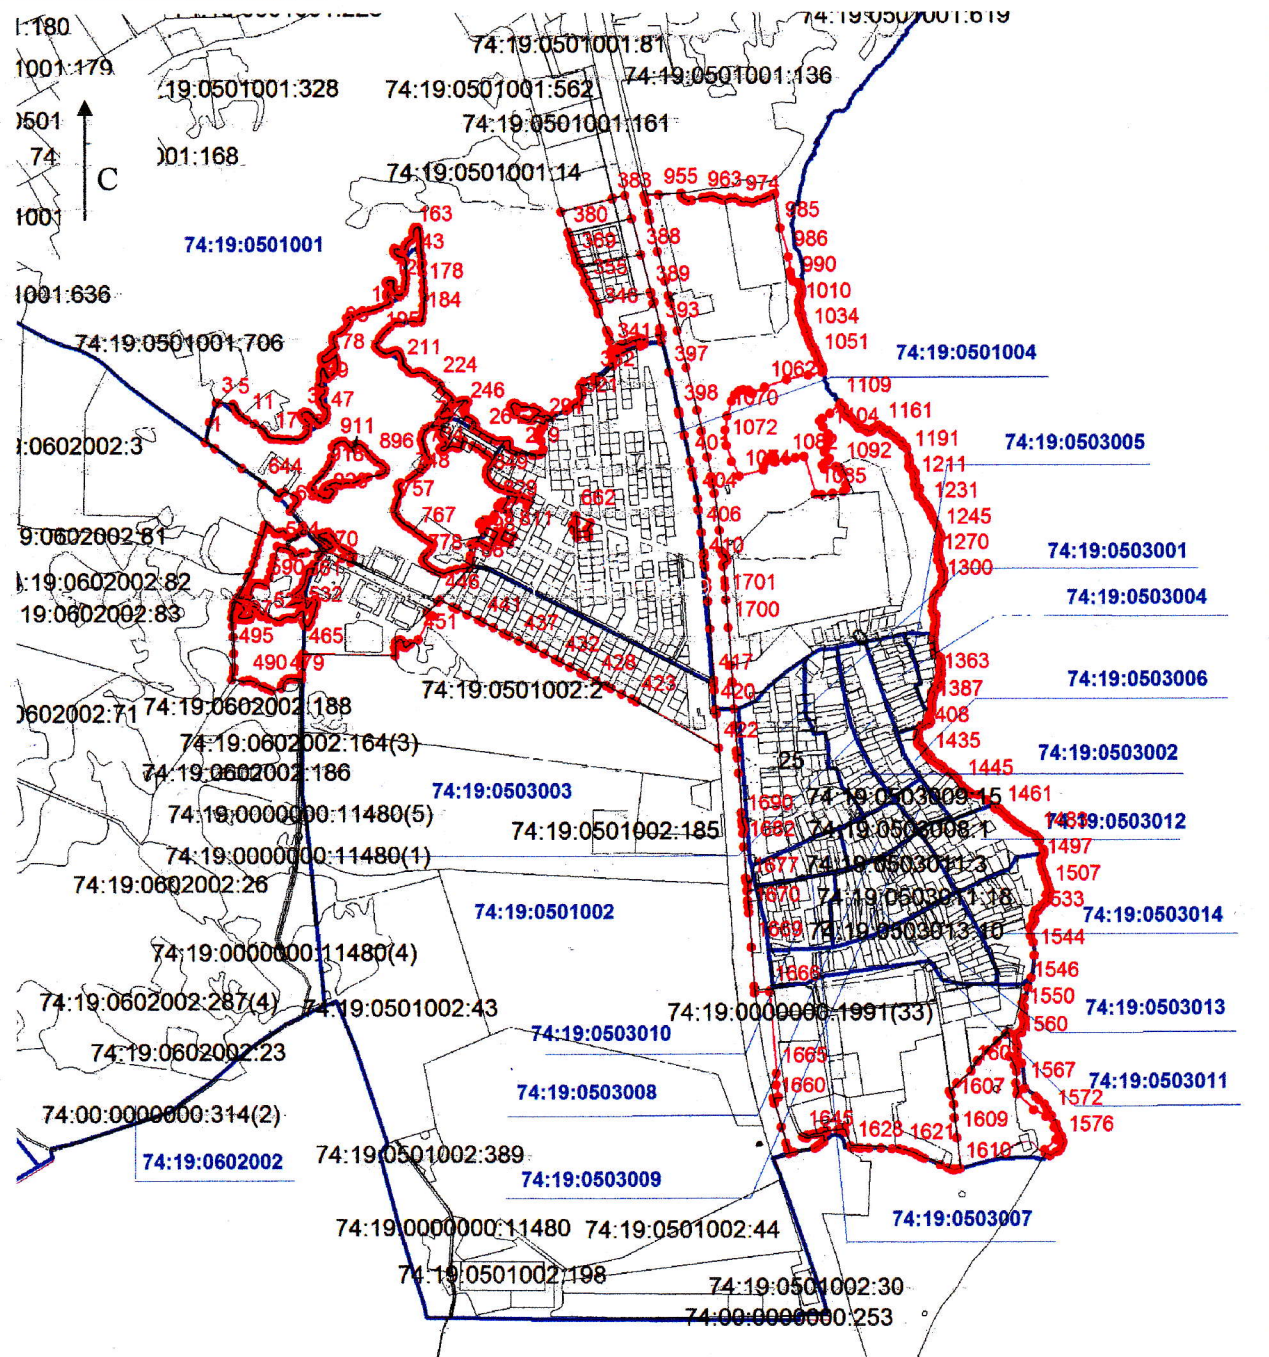

«    »    2017 г

**Схема границы деревни Казанцево, Рошинское сельское поселение,  
Сосновский район, Челябинская область**

**Используемые условные обозначения:**  
 — граница кадастрового квартала  
 — граница объекта землеустройства  
 — границы земельных участков, имеющиеся в ГКН сведения, которых достаточно для определения их местоположения  
 • - характеристическая точка границы объекта землеустройства  
 1...n - номер характеристической точки границы объекта землеустройства  
 :149 - кадастровый номер земельного участка, сведения о котором содержатся в ГКН  
 74:19:0501002 - обозначение кадастрового квартала

**Масштаб 1:25000**